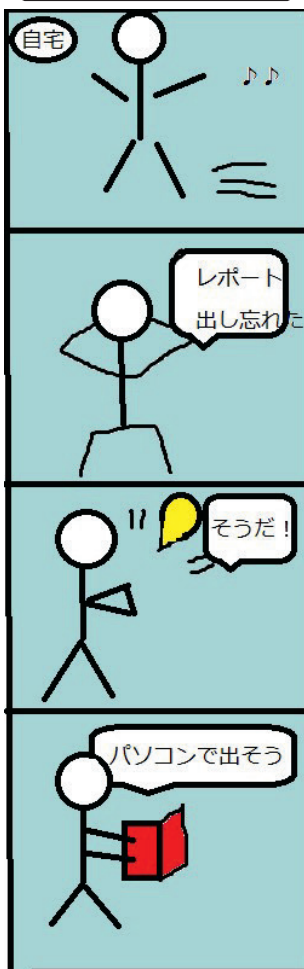

♠ 居酒屋

時給900～1100円
業務内容(ホール)は飲食店の内容+ドリンク作り。
人手が足りていないことが多いのでシフトに多く入ることができ、深夜帯もあるから稼げる。学生同士仲がよく、わいわいしている。賄いがもらえることが多い。お客さんとの距離が近く、楽しく働きたい人にお勧め!

選んだ理由

- ✓ 先輩や友人からの勧め
- ✓ 室内がよかったから(空調完備)
- ✓ 接客がしたかったから
- ✓ 駅近だったから
- ✓ 家から近いから通いやすい(坂の上)
- ✓ 社割や賄いがある
- ✓ 週何日働けるのか
- ✓ 飯がいっぱい食える
- ✓ 長期休暇やテスト期間に休みがとれるか

△共通する注意点

- ✓ 店舗や店長次第で方針や条件が違う(職種が同じでも内容が同じとは限らない)
- ✓ 遠いところに店舗がある店ではそこへヘルプに行かなければいけないこともある
- ✓ バイトのシフトを入れすぎると学業に悪影響が出やすい
- ✓ 情報誌だけでなく実際に働いている先輩の話なども参考にしたいほうがいい
- ✓ マナーや敬語を学べて、交友関係が広がる

私たちの学部の学習関連情報をお伝えしたい!

ここがスゴイぞ!! 情報学部

Wi-Fi

Inf-air

WRL-SUCCESS

情報学部は、他学部にはない独自のWi-Fi、「Inf-air」を持っています。最新の性能の機器を使用しており、回線速度も速いです。

「WRL-SUCCESS」(Shizuoka University Cloud Computing Eco System)は静岡大学全体で使えるWi-Fiです。自分の静岡大学IDとパスワードを入力すれば浜松キャンパス内どこでも利用できます。

ファイルサーバーシステム

・クラウド上でファイル共有

ファイルをサーバ上にアップロード出来るシステムがあり、講義資料の受け取りやグループでの情報共有が可能です! 個人にも一つずつファイルが割り当てられるので、有効に活用しましょう!

・オンラインでのレポート提出!

情報学部では、課題やレポートはメールで送信したり、ファイルサーバにアップロードして提出するのが基本です!(手書きやプリントアウトでの提出もあります。講義ごとに確認しましょう!)

・どこでも使えるVPNサービス!

本来、「ファイルサーバ」のサービスは大学内でしか利用できませんが、VPNサービスは自宅等から利用できるサービスです。

学部プリンター

学部内のプリンターはポイント制であり、白黒印刷は1ポイント、カラー印刷は3ポイント消費して、無料で印刷できます! 年間に150ポイント分使うことができます!

授業案内

コンピュータシステム演習

プリンターの使い方も教えてくれるのでしっかり聞こう! コンピュータ以外のこともたくさん教えてくれます! 詳しくない人も安心して授業を受けられるよ~

4コママンガ レポート提出

本リーフレットにご協力頂いた皆さまに感謝申し上げます。
静岡大学「キャリアデザイン」(情報学部) 2015年度メンバー
伊藤巧朗, 井上海彩子, 梅原勇太, 岡真奈美, 加藤由美, 小長谷尚希, 佐々木涼太, 塩川亮, 篠崎守矢,
杉山果穂, 谷沢康太, 辻村美穂, 土屋真司, 豊田尚人, 長田有加, 長野堯, 福本圭吾, 松平健二郎,
森川真帆(五十音順) 大学教育センター 講師 坂井敬子
お問い合わせ先: fd@hedc.shizuoka.ac.jp ©2016 静岡大学 大学教育センター